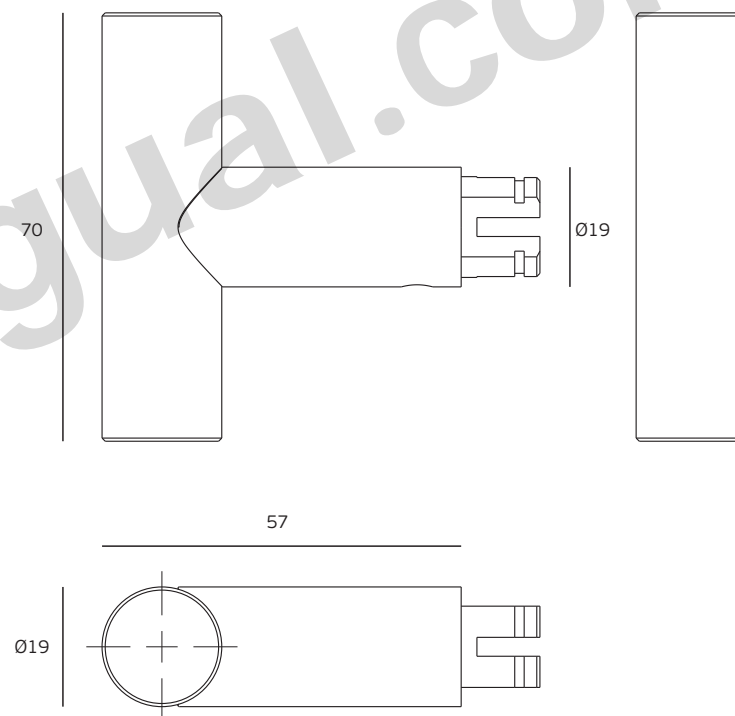

1 Chave Allen / 1 Allen Key / 1 Llave Allen 3 mm

2 Parafuso / 2 screws / 2 Tornillo - 913 .BK M6x6mm

1 Quadra elástica / 1 Elastic sprindle / 1 Cuadradillo - 8x8x90mm

Ficha técnica de produto

Technique product file / Ficha técnica de produto

| | |
|--------------------------------|---|
| Descrição / | Roseta RB08M / |
| Description / Descripción | RB08M rose / Roseta RB08M. |
| Versão / Version / Versión. | 2.0 |
| Data / Date / Data | 14.04.2014 |
| Material / Material / Material | Aço Inox / stainless Steel / Acero inoxidable - EN 1.4301 |
| Acabamento / Finish / Acabado | Satinado / Satin / Satin |